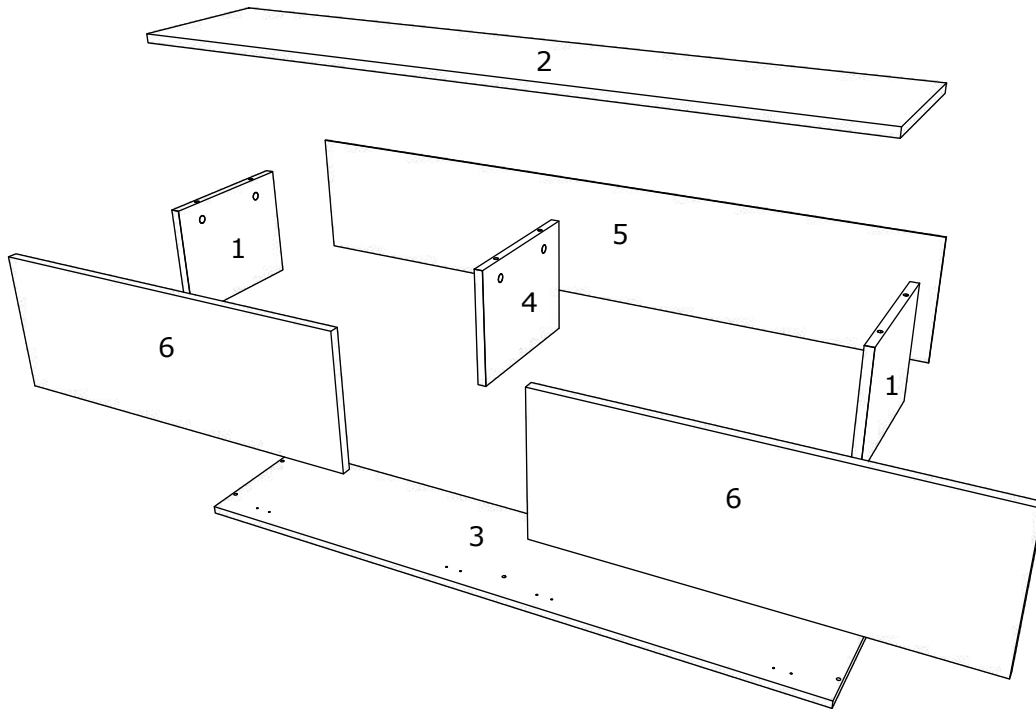

**EN ASSEMBLY INSTRUCTIONS - AMIT FLOATING TV STAND - 1350 x 300 x 250 MM**

PRODUCT 928063

EN

NUMBER	LENGTH	WIDTH	PCS	COLOUR
1	280	218	2	COLOUR1
2	1352	280	1	COLOUR1
3	1350	280	1	COLOUR1
4	280	218	1	COLOUR1
5	1346	246	1	BACK PANEL
6	672	253	2	COLOUR1

EN

NUMBER	LENGTH	WIDTH	PCS	COLOUR
1	280	218	2	COLOUR1
2	1352	280	1	COLOUR1
3	1350	280	1	COLOUR1
4	280	218	1	COLOUR1
5	1346	246	1	BACK PANEL
6	672	253	2	COLOUR1

1

+

2

3

4

5