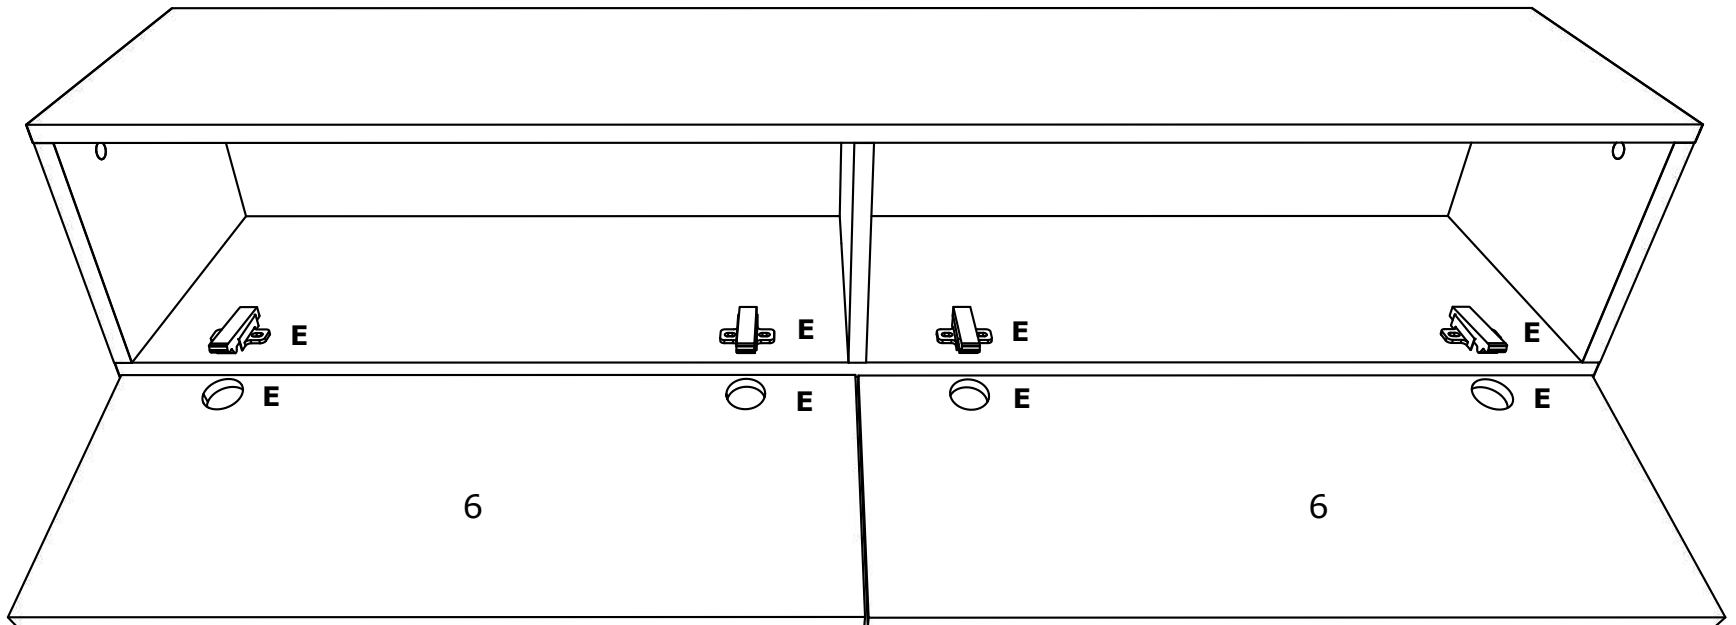

**EN ASSEMBLY INSTRUCTIONS - AMIT FLOATING TV STAND - 1350 x 300 x 250 MM**

PRODUCT 928063

EN

NUMBER	LENGTH	WIDTH	PCS	COLOUR
1	280	218	2	COLOUR1
2	1352	280	1	COLOUR1
3	1350	280	1	COLOUR1
4	280	218	1	COLOUR1
5	1346	246	1	BACK PANEL
6	672	253	2	COLOUR1

EN

NUMBER	LENGTH	WIDTH	PCS	COLOUR
1	280	218	2	COLOUR1
2	1352	280	1	COLOUR1
3	1350	280	1	COLOUR1
4	280	218	1	COLOUR1
5	1346	246	1	BACK PANEL
6	672	253	2	COLOUR1

1

+

2

3

4

5