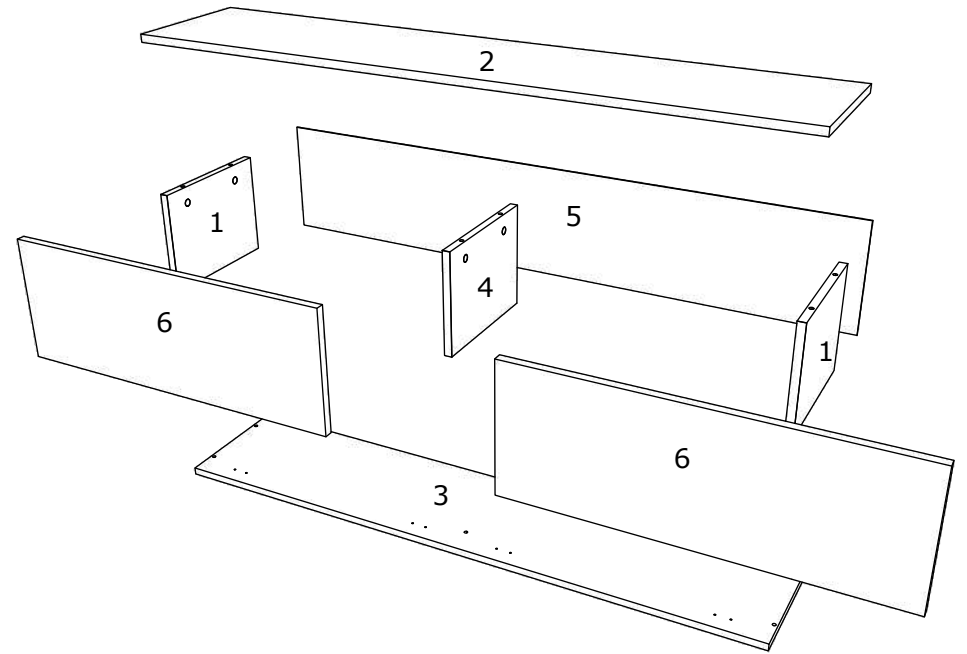

**EN ASSEMBLY INSTRUCTIONS - AMIT FLOATING TV STAND - 1350 x 300 x 250 MM**

PRODUCT 928063

EN

NUMBER	LENGTH	WIDTH	PCS	COLOUR
1	280	218	2	COLOUR1
2	1352	280	1	COLOUR1
3	1350	280	1	COLOUR1
4	280	218	1	COLOUR1
5	1346	246	1	BACK PANEL
6	672	253	2	COLOUR1

EN

NUMBER	LENGTH	WIDTH	PCS	COLOUR
1	280	218	2	COLOUR1
2	1352	280	1	COLOUR1
3	1350	280	1	COLOUR1
4	280	218	1	COLOUR1
5	1346	246	1	BACK PANEL
6	672	253	2	COLOUR1

1

+

2

3

4

5