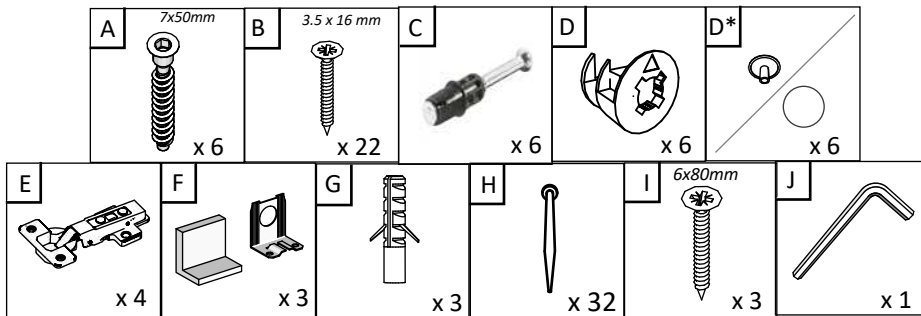

**EN ASSEMBLY INSTRUCTIONS - AMIT FLOATING TV STAND - 1350 x 300 x 250 MM**

PRODUCT 928063

EN

NUMBER	LENGTH	WIDTH	PCS	COLOUR
1	280	218	2	COLOUR1
2	1352	280	1	COLOUR1
3	1350	280	1	COLOUR1
4	280	218	1	COLOUR1
5	1346	246	1	BACK PANEL
6	672	253	2	COLOUR1

EN

NUMBER	LENGTH	WIDTH	PCS	COLOUR
1	280	218	2	COLOUR1
2	1352	280	1	COLOUR1
3	1350	280	1	COLOUR1
4	280	218	1	COLOUR1
5	1346	246	1	BACK PANEL
6	672	253	2	COLOUR1

1

+

2

3

4

5