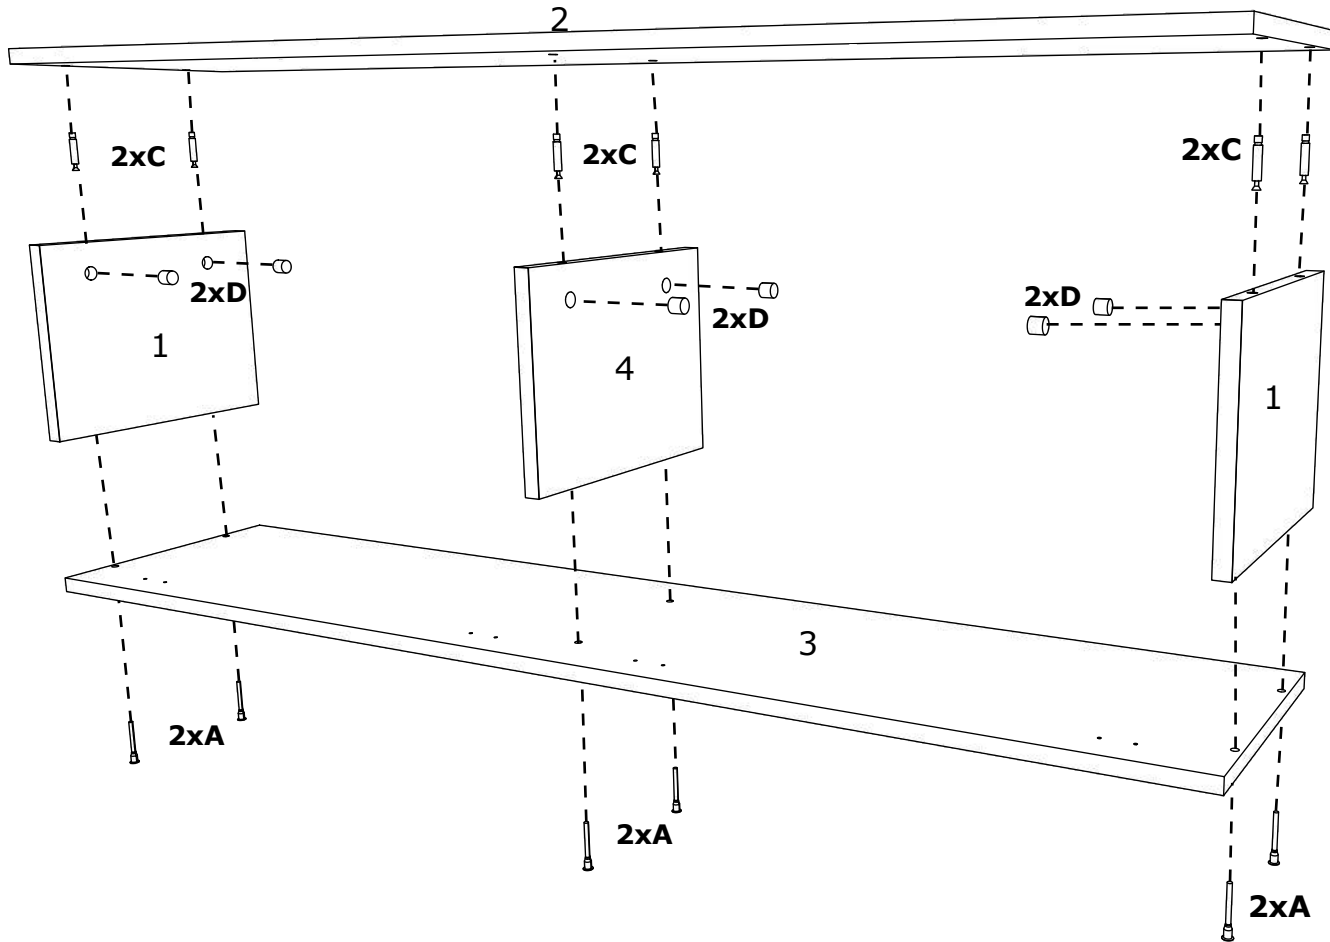

**EN ASSEMBLY INSTRUCTIONS - AMIT FLOATING TV STAND - 1350 x 300 x 250 MM**

PRODUCT 928063

EN

NUMBER	LENGTH	WIDTH	PCS	COLOUR
1	280	218	2	COLOUR1
2	1352	280	1	COLOUR1
3	1350	280	1	COLOUR1
4	280	218	1	COLOUR1
5	1346	246	1	BACK PANEL
6	672	253	2	COLOUR1

EN

NUMBER	LENGTH	WIDTH	PCS	COLOUR
1	280	218	2	COLOUR1
2	1352	280	1	COLOUR1
3	1350	280	1	COLOUR1
4	280	218	1	COLOUR1
5	1346	246	1	BACK PANEL
6	672	253	2	COLOUR1

1

+

2

3

4

5